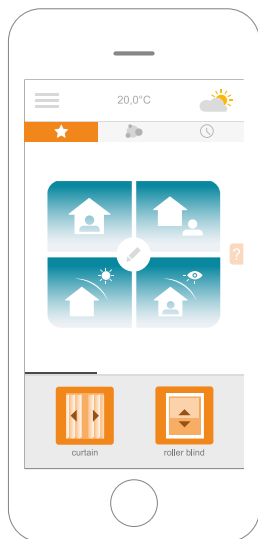

להתחבר לפשטות

אפליקציית ידידותית שתהפוך את חייכם לקלים יותר
גלו דרך חדשה לשלוט בתריסים, וילונות, תאורה ובמערכת האזעקה שבביתכם. אפליקציית ה-Connexoon מאפשרת לכם להפעיל את הציוד הממונע של סומפי שברשותכם, כמו תריסי גלילה או וילונות ישירות מהסמארטפון שלכם. האפליקציה ידידותית, חכמה ופשוטה לשימוש, ומציעה לכם נוחות ושקט נפשי שיהפכו את חייכם בבית לקלים עוד יותר!

3 פונקציות

< שליטה מרכזית

פתחו וסגרו את כל הציוד שברשותכם בלחיצה אחת פשוטה.

< טיימר

קבעו פתיחה וסגירה של הציוד שברשותכם לשעה ותאריך לפי בחירתכם.

< ניהול אווירה

בחרו תרחישי אווירה קבועים מראש על מנת לשחזר את הרגעים האהובים עליכם. לדוגמא: הפעלת אווירת "ערב צפייה בסרט" לסגירת הוילונות בסלון והדלקת האורות

Connexoon Window RTS
זמין באנדרואיד ו-iOS